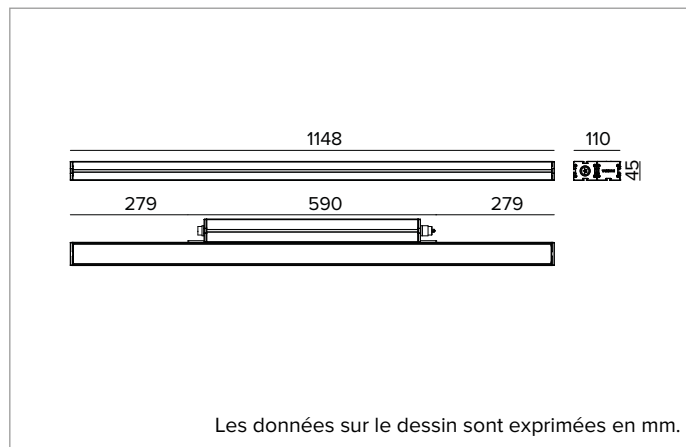

## Projecteur LED linéaire orientable

	2200K	H(m)	D1(m)	D2(m)	E <sub>max</sub> (lx)		
Ra80		65°	77°				
Fixture Power	21W	1	1.26	1.60	1071		
Source Flux	3208lm	2	2.53	3.20	268		
Fixture Flux	1632lm	3	3.79	4.79	119		
Efficacy	77lm/W	4	5.05	6.39	67		
TS2127	I <sub>max</sub> =334cd/klm	I <sub>max</sub>	1071cd	5	6.32	7.99	43